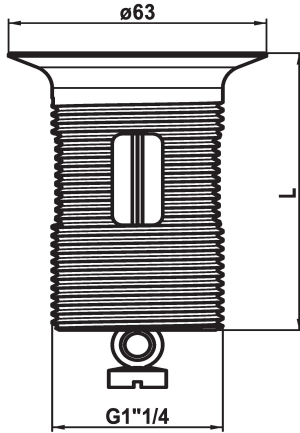

KWC

Kelch mit Stopfen

Modell-Linie: SPAREPARTS | Z.538.347.000

Armaturen | Zubehör Armaturen

KWC-Nr.

538893
chromeline, L 60

538347
chromeline, L 80

538348
chromeline, L 100

Mass Länge

L 60

L 80

L 100

* Kelch mit Stopfen

* Passend zu:

- KWC Ablaufventil Z.538.581.000 und K.14.90.00.000

Technische Daten

Farbcode

chromeline

Armaturtyp

IP31

Mass Länge

L 80