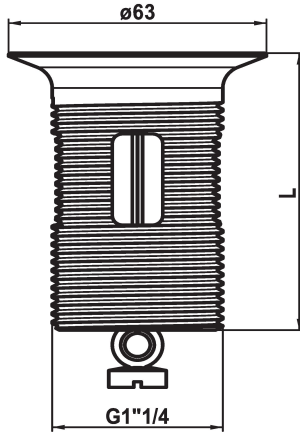

KWC

Kelch mit Stopfen

Modell-Linie: SPAREPARTS | Z.538.347.000

Armaturen | Zubehör Armaturen

KWC-Nr.

538893
chromeline, L 60

538347
chromeline, L 80

538348
chromeline, L 100

Mass Länge

L 60

L 80

L 100

* Kelch mit Stopfen

* Passend zu:

- KWC Ablaufventil Z.538.581.000 und K.14.90.00.000

Technische Daten

Farbcode

chromeline

Armaturtyp

IP31

Mass Länge

L 80

teamNumber

72878.502