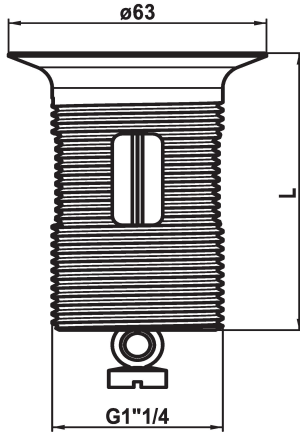

KWC

Bonde vidage avec bouchon

Modell-Linie: SPAREPARTS | Z.538.347.000
Robinetteries | Accessoires robinetteries

KWC-No.

538893
chromeline, L 60

538347
chromeline, L 80

538348
chromeline, L 100

Cote Longueur

L60

L80

L100

* Bonde vidage avec bouchon
* A combiner avec:

* Garniture de vidage KWC Z.538.581.000 et K.14.90.00.000

Données techniques

Code couleur

chromeline

Type de robinet

31

Cote Longueur

L80