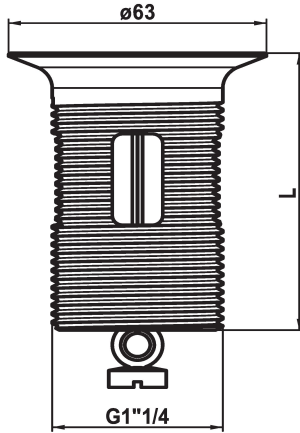

KWC

Bonde vidage avec bouchon

Modell-Linie: SPAREPARTS | Z.538.347.000
Robinetteries | Accessoires robinetteries

KWC-No.

538893
chromeline, L 60

538347
chromeline, L 80

538348
chromeline, L 100

Cote Longueur

L60

L80

L100

* Bonde vidage avec bouchon
* A combiner avec:

* Garniture de vidage KWC Z.538.581.000 et K.14.90.00.000

Données techniques

Code couleur

chromeline

Type de robinet

31

Cote Longueur

L80

teamNumber

72878.502

sanitasTroeschNumber

6911 148.501