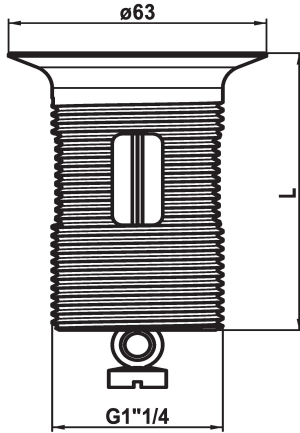

## KWC

Bicchieri con tappo

Modell-Linie: SPAREPARTS | Z.538.347.000

Rubinerie per bagni | Accessori per rubinetteria

### KWC-No.

**538893**  
chromeline, L 60

**538347**  
chromeline, L 80

**538348**  
chromeline, L 100

### Dimensione lunghezza

L60

L80

L100

\* Bicchieri con tappo

\* Adatto a:

\* Valvola di scarico KWC Z.538.581.000 e K.14.90.00.000

### Dati tecnici

Codice colore

chromeline

Tipo di rubinetto

31

Dimensione lunghezza

L80

teamNumber