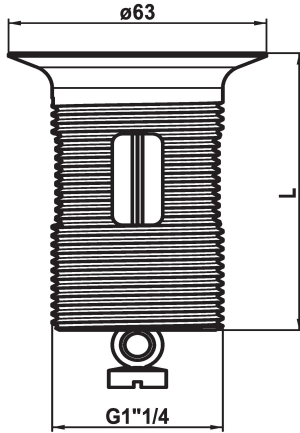

KWC

Bicchieri con tappo

Modell-Linie: SPAREPARTS | Z.538.347.000
Rubinetterie per bagni | Accessori per rubinetteria

KWC-No.

538893
chromeline, L 60

538347
chromeline, L 80

538348
chromeline, L 100

Dimensione lunghezza

L60

L80

L100

* Bicchieri con tappo

* Adatto a:

* Valvola di scarico KWC Z.538.581.000 e K.14.90.00.000

Dati tecnici

Codice colore

chromeline

Tipo di rubinetto

31

Dimensione lunghezza

L80