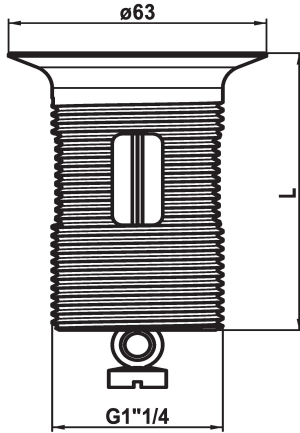

KWC

Kelch mit Stopfen

Modell-Linie: SPAREPARTS | Z.538.348.000

Armaturen | Zubehör Armaturen

KWC-Nr.

538893
chromeline, L 60

538347
chromeline, L 80

538348
chromeline, L 100

Mass Länge

L 60

L 80

L 100

* Kelch mit Stopfen

* Passend zu:

- KWC Ablaufventil Z.538.581.000 und K.14.90.00.000

Technische Daten

Farbcode

chromeline

Armaturtyp

IP31

Mass Länge

L 100