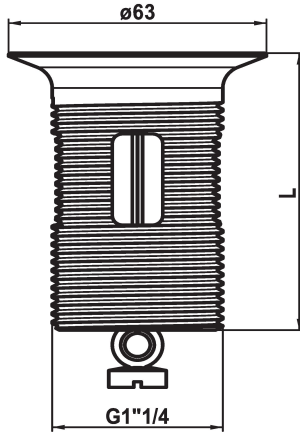

### Kelch mit Stopfen

Modell-Linie: SPAREPARTS | Z.538.348.000

Armaturen | Zubehör Armaturen

#### KWC-Nr.

**538893**  
chromeline, L 60

**538347**  
chromeline, L 80

**538348**  
chromeline, L 100

#### Mass Länge

L 60

L 80

L 100

\* Kelch mit Stopfen

\* Passend zu:

- KWC Ablaufventil Z.538.581.000 und K.14.90.00.000

#### Technische Daten

Farbcode

chromeline

Armaturtyp

IP31

Mass Länge

L 100

teamNumber