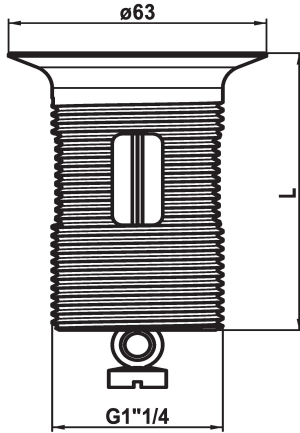

KWC

Kelch mit Stopfen

Modell-Linie: SPAREPARTS | Z.538.348.000

Armaturen | Zubehör Armaturen

KWC-Nr.

538893
chromeline, L 60

538347
chromeline, L 80

538348
chromeline, L 100

Mass Länge

L 60

L 80

L 100

* Kelch mit Stopfen

* Passend zu:

- KWC Ablaufventil Z.538.581.000 und K.14.90.00.000

Technische Daten

Farbcode

chromeline

Armaturtyp

Ersatzteil

Mass Länge

L 100