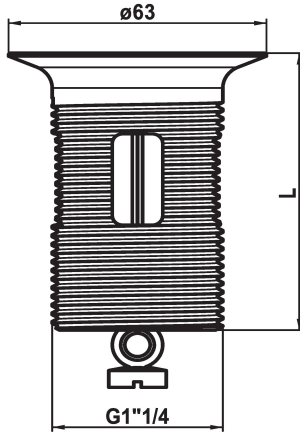

KWC

Bonde vidage avec bouchon

Modell-Linie: SPAREPARTS | Z.538.348.000
Robinetteries | Accessoires robinetteries

KWC-No.

538893
chromeline, L 60

538347
chromeline, L 80

538348
chromeline, L 100

Cote Longueur

L60

L80

L100

* Bonde vidage avec bouchon
* A combiner avec:

* Garniture de vidage KWC Z.538.581.000 et K.14.90.00.000

Données techniques

Code couleur

chromeline

Type de robinet

31

Cote Longueur

L100