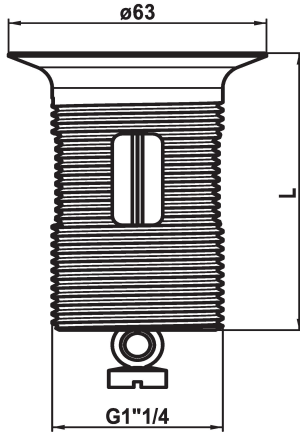

### Bonde vidage avec bouchon

Modell-Linie: SPAREPARTS | Z.538.348.000  
Robinetteries | Accessoires robinetteries

#### KWC-No.

**538893**  
chromeline, L 60

**538347**  
chromeline, L 80

**538348**  
chromeline, L 100

#### Cote Longueur

L60

L80

L100

\* Bonde vidage avec bouchon  
\* A combiner avec:

\* Garniture de vidage KWC Z.538.581.000 et K.14.90.00.000

#### Données techniques

Code couleur

chromeline

Type de robinet

31

Cote Longueur

L100

teamNumber