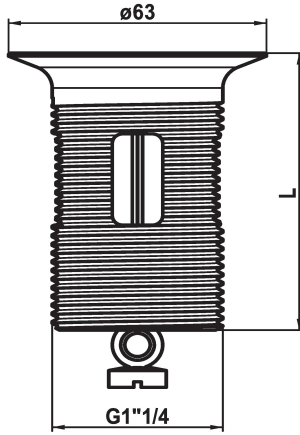

KWC

Bonde vidage avec bouchon

Modell-Linie: SPAREPARTS | Z.538.348.000
Robinetteries | Accessoires robinetteries

KWC-No.

538893
chromeline, L 60

538347
chromeline, L 80

538348
chromeline, L 100

Cote Longueur

L60

L80

L100

* Bonde vidage avec bouchon
* A combiner avec:

* Garniture de vidage KWC Z.538.581.000 et K.14.90.00.000

Données techniques

Code couleur

chromeline

Type de robinet

Ersatzteil

Cote Longueur

L100