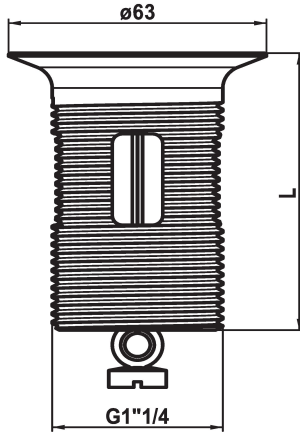

KWC

Bicchieri con tappo

Modell-Linie: SPAREPARTS | Z.538.348.000

Rubinetterie per bagni | Accessori per rubinetteria

KWC-No.

538893
chromeline, L 60

538347
chromeline, L 80

538348
chromeline, L 100

Dimensione lunghezza

L60

L80

L100

* Bicchieri con tappo

* Adatto a:

* Valvola di scarico KWC Z.538.581.000 e K.14.90.00.000

Dati tecnici

Codice colore

chromeline

Tipo di rubinetto

31

Dimensione lunghezza

L100

teamNumber

72879.502