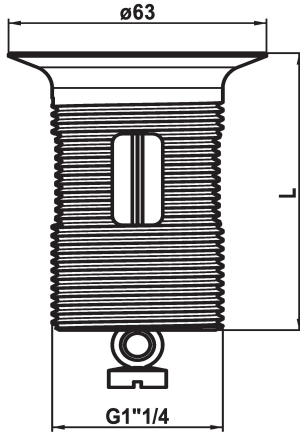

### Beker met stop

Modell-Linie: SPAREPARTS | Z.538.348.000

Kranen | Accessoires voor kranen

#### KWC-No.

**538893**  
chromeline, L 60

**538347**  
chromeline, L 80

**538348**  
chromeline, L 100

\* Beker met stop  
\* Passend bij:

#### Afmeting lengte

L60

L80

L100

\* KWC afvoerkraan Z.538.581.000 en K.14.90.00.000

#### Technical Data

Kleurcode

chromeline

Kraan type

31

Afmeting lengte

L100