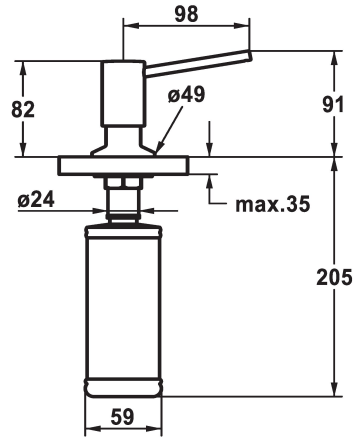

KWC BASIC Seifenspender

Modell-Linie: ACCESSOIRES | Z.538.409.000
Accessories | Seifenspender

KWC-Nr.

538409
chromeline

538410
matt black

538411
brushed steel

Farbcode

chromeline

matt black

brushed steel

* Seifenspender KWC BASIC
* Nachfüllbar ohne Ausbau des Seifenbehälters
* Tischbohrung ø26 mm

* Lieferumfang:
- Pumpe
- Seifenbehälter mit 320 ml Fassungsvermögen Z.639.549

Technische Daten

Farbcode

Armatortyp

Mass Höhe

Ausladung A

chromeline

Seifenspender

91

A 100