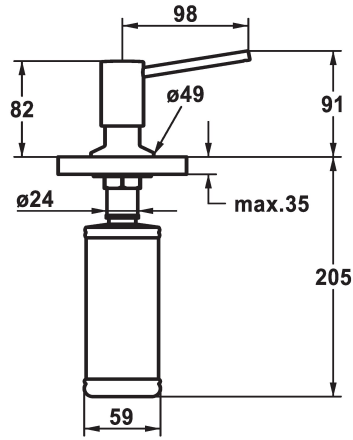

KWC BASIC Seifenspender

Modell-Linie: ACCESSOIRES | Z.538.409.176
Accessories | Seifenspender

KWC-Nr.

538409
chromeline

538410
matt black

538411
brushed steel

Farbcode

chromeline

matt black

brushed steel

* Seifenspender KWC BASIC
* Nachfüllbar ohne Ausbau des Seifenbehälters
* Tischbohrung $\varnothing 26$ mm

* Lieferumfang:
- Pumpe
- Seifenbehälter mit 320 ml Fassungsvermögen Z.639.549

Technische Daten

Farbcode

matt black

Armatortyp

G 1"1

Mass Höhe

91

Ausladung A