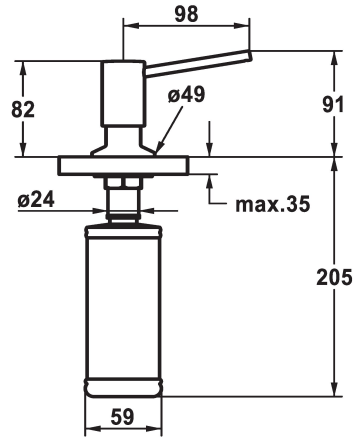

## KWC BASIC Seifenspender

Modell-Linie: ACCESSOIRES | Z.538.409.176  
Accessories | Seifenspender

### KWC-Nr.

**538409**  
chromeline

**538410**  
matt black

**538411**  
brushed steel

### Farbcode

chromeline

matt black

brushed steel

\* Seifenspender KWC BASIC  
\* Nachfüllbar ohne Ausbau des Seifenbehälters  
\* Tischbohrung  $\varnothing 26$  mm

\* Lieferumfang:  
- Pumpe  
- Seifenbehälter mit 320 ml Fassungsvermögen Z.639.549

### Technische Daten

Farbcode

matt black

Armaturtyp

Seifenspender

Mass Höhe

91

Ausladung A