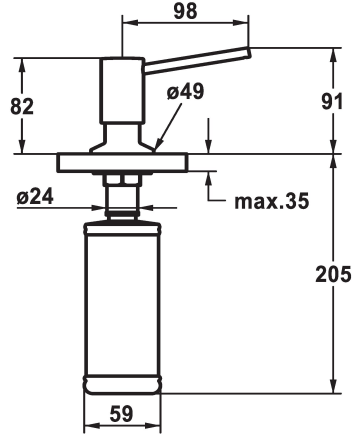

## KWC BASIC

Dispensador de jabón

Modell-Linie: ACCESSOIRES | Z.538.409.176

Accesorios | Dispensador de jabón

### KWC-No.

**538409**  
chromeline

**538410**  
matt black

**538411**  
brushed steel

### Código de color

chromeline

matt black

brushed steel

\* Dispensador de jabón KWC BASIC  
\* Rellenado sin extracción del contenedor de jabón  
\* Medida orificios  $\varnothing 26$  mm

\* Volumen de entrega:  
- Bomba  
- Contenedor jabón 320 ml capacidad Z.639.549

### Datos técnicos

Código de color

Tipo de grifo

Dimensión de la altura

Proyección A

matt black

07

91