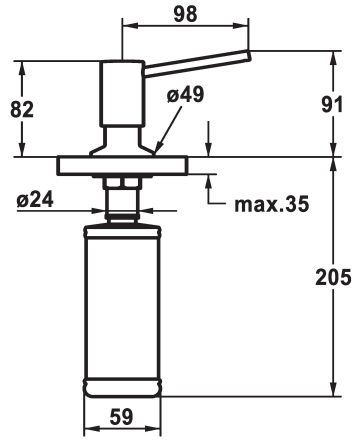

KWC BASIC

Distributeur de savon

Modell-Linie: ACCESSOIRES | Z.538.409.176
Accessoires | Distributeurs de savon

KWC-No.

538409
chromeline

538410
matt black

538411
brushed steel

Code couleur

chromeline

matt black

brushed steel

* Distributeur de savon KWC BASIC
* Recharge facile, sans démontage du distributeur
Perçage utile $\varnothing 26$ mm

* Livraison:
- Pompe
- Réservoir de savon 320 ml Z.639.549

Données techniques

Code couleur

Type de robinet

Dimension de la hauteur

Projection A

matt black

07

91