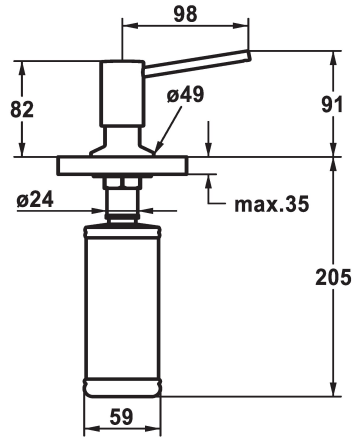

## KWC BASIC Zeepdispenser

Modell-Linie: ACCESSOIRES | Z.538.409.176  
Accessoires | Zeepverdelers

### KWC-No.

**538409**  
chromeline

**538410**  
matt black

**538411**  
brushed steel

### Kleurcode

chromeline

matt black

brushed steel

\* Zeepdispenser KWC BASIC  
\* Bij te vullen zonder demonteren van de zeephouder  
\* Tafelboring  $\varnothing$ 26 mm

\* Levering:  
- Pomp  
- Zeephouder met 320 ml inhoud Z.639.549

### Technical Data

Kleurcode

matt black

Kraan type

07

Hoogteafmeting

91

Projectie A