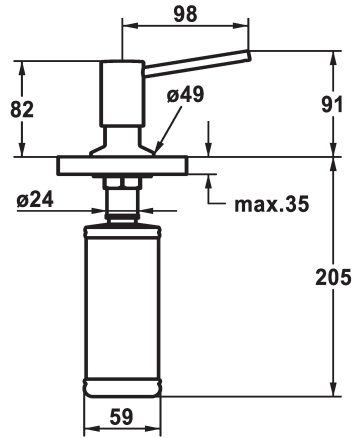

KWC BASIC Seifenspender

Modell-Linie: ACCESSOIRES | Z.538.409.177
Accessories | Seifenspender

KWC-Nr.

538409
chromeline

538410
matt black

538411
brushed steel

Farbcode

chromeline

matt black

brushed steel

* Seifenspender KWC BASIC
* Nachfüllbar ohne Ausbau des Seifenbehälters
* Tischbohrung $\varnothing 26$ mm

* Lieferumfang:
- Pumpe
- Seifenbehälter mit 320 ml Fassungsvermögen Z.639.549

Technische Daten

Farbcode

brushed steel

Armatortyp

G 1"1

Mass Höhe

91

Ausladung A