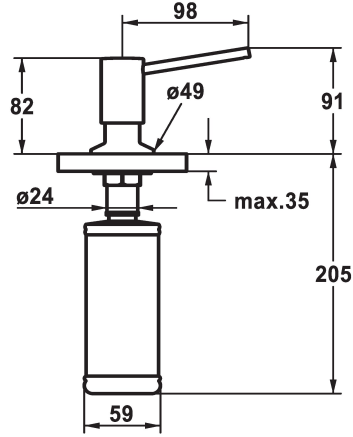

## KWC BASIC Soap dispenser

Modell-Linie: ACCESSOIRES | Z.538.409.177  
Accesorios | Dispensador de jabón

### KWC-No.

**538409**  
chromeline

**538410**  
matt black

**538411**  
brushed steel

### Código de color

chromeline

matt black

brushed steel

\* Dispensador de jabón KWC BASIC  
\* Rellenado sin extracción del contenedor de jabón  
\* Medida orificios  $\varnothing 26$  mm

\* Volumen de entrega:  
- Bomba  
- Contenedor jabón 320 ml capacidad Z.639.549

### Datos técnicos

Código de color

Tipo de grifo

Dimensión de la altura

Proyección A

brushed steel

07

91