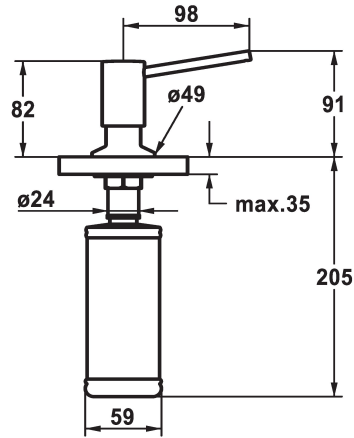

KWC BASIC

Distributeur de savon

Modell-Linie: ACCESSOIRES | Z.538.409.177

Accessoires | Distributeurs de savon

KWC-No.

538409
chromeline

538410
matt black

538411
brushed steel

Code couleur

chromeline

matt black

brushed steel

* Distributeur de savon KWC BASIC
* Recharge facile, sans démontage du distributeur
Perçage utile ø26 mm

* Livraison:
- Pompe
- Réservoir de savon 320 ml Z.639.549

Données techniques

Code couleur

Type de robinet

Dimension de la hauteur

Projection A

teamNumber

brushed steel

07