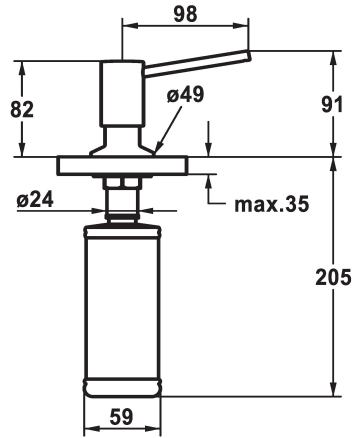

KWC BASIC

Distributore di sapone

Modell-Linie: ACCESSOIRES | Z.538.409.177

Accessori | Distributori di sapone liquido

KWC-No.

538409
chromeline

538410
matt black

538411
brushed steel

Codice colore

chromeline

matt black

brushed steel

* Distributore di sapone KWC BASIC
* Ricarica dall'alto
* Foratura ø26 mm

* Incluso nella fornitura:
- Pompa
- Erogatore di sapone con capacità di 320 ml Z.639.549

Dati tecnici

Codice colore

brushed steel

Tipo di rubinetto

07

Dimensioni in altezza

91

Proiezione A