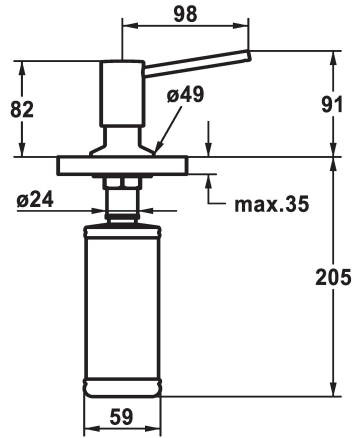

KWC BASIC Zeepverdeler

Modell-Linie: ACCESSOIRES | Z.538.409.177
Accessoires | Zeepverdelers

KWC-No.

538409
chromeline

538410
matt black

538411
brushed steel

Kleurcode

chromeline

matt black

brushed steel

* Zeepdispenser KWC BASIC
* Bij te vullen zonder demonteren van de zeephouder
* Tafelboring $\varnothing 26$ mm

* Levering:
- Pomp
- Zeephouder met 320 ml inhoud Z.639.549

Technical Data

Kleurcode

Kraan type

Hoogteafmeting

Projectie A

brushed steel

Seifenspender

91

A100