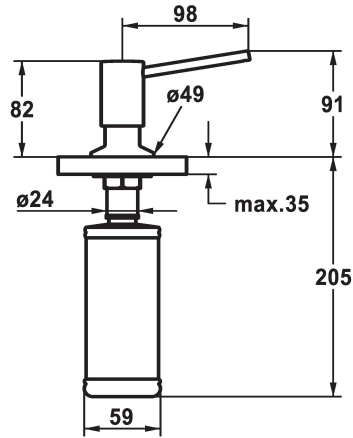

KWC BASIC Zeepverdeler

Modell-Linie: ACCESSOIRES | Z.538.409.177
Accessoires | Zeepverdelers

KWC-No.

538409
chromeline

538410
matt black

538411
brushed steel

Kleurcode

chromeline

matt black

brushed steel

* Zeepdispenser KWC BASIC
* Bij te vullen zonder demonteren van de zeephouder
* Tafelboring ø26 mm

* Levering:
- Pomp
- Zeephouder met 320 ml inhoud Z.639.549

Technical Data

Kleurcode

brushed steel

Faucet_typ

07

Hoogteafmeting

91

Projection_A

A100