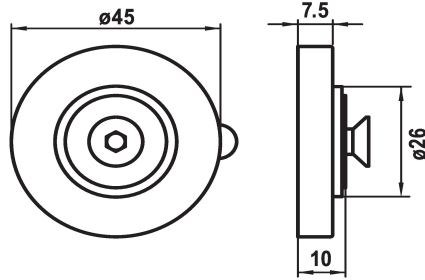

## KWC SHOWERCULTURE Set d'autocollants Adesio

Modell-Linie: SPAREPARTS | Z.538.427.000  
Douches | Accessoires

### KWC-No.

**538427**  
chromeline

\* Set d'autocollants Adesio

\* A combiner avec:

- KWC glissière de douche FIT "L'originale" K.26.99.01 ou K.26.99.02
- KWC glissière de douche FIT easy 26.000.506.000 ou