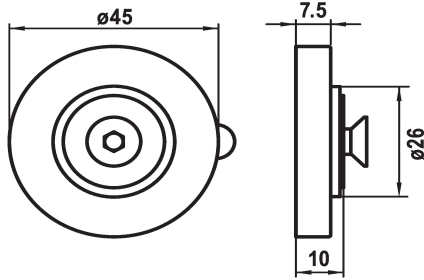

KWC SHOWERCULTURE

Set d'incollaggio Adesio

Modell-Linie: SPAREPARTS | Z.538.427.000
Rubinetterie per doccia | Accessori per doccia

KWC-No.

538427
chromeline

* Set d'incollaggio Adesio

* Adatto a:

- KWC asta di scorrimento per doccia FIT "L'originale" K.26.99.01 o K.26.99.02
- KWC asta di scorrimento per doccia FIT easy 26.000.506.000 o

26.000.507.000

* Senza materiale di montaggio

* Su www.adesio.ch si trovano informazioni dettagliate sulle soluzioni di incollaggio Adesio.

Dati tecnici

Codice colore

chromeline

Tipo di rubinetto

31