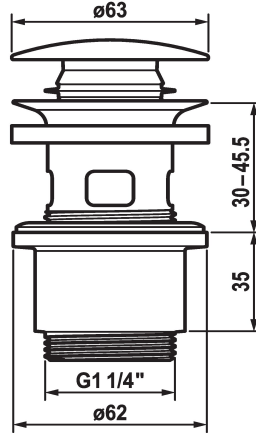

KWC

Garniture de vidage Push Open

Modell-Linie: ACCESSOIRES | Z.538.321.176
Robinetteries | Accessoires robinetteries

KWC-No.

538321
chromeline

538523
matt black

538524
brushed steel

Code couleur

chromeline

matt black

brushed steel

* Garniture de vidage KWC Push Open
* Fonction 2 en 1
- s'ouvre et se ferme sur simple pression
- peut être bloquée en position ouverte
* pour lavabos avec ou sans trop-plein

* À commander séparément (optionnel ou si nécessaire):
- Bague d'écartement (uniquement pour les lavabos sans trop-plein)
- 15 mm Z.538.759.106 ou 25 mm Z.538.761.106

Données techniques

Code couleur

matt black