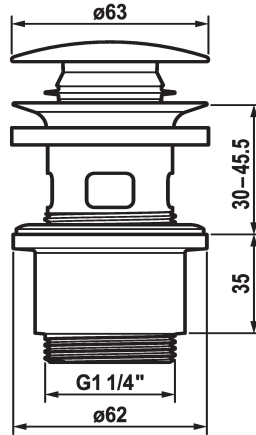

#### KWC-No.

**538321**  
chromeline

**538523**  
matt black

**538524**  
brushed steel