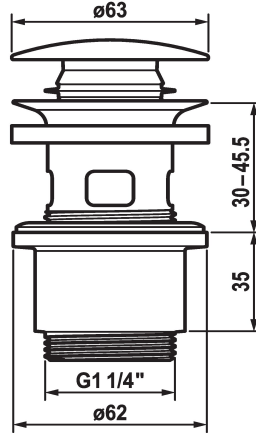

KWC

Valvola di scarico Push Open

Modell-Linie: ACCESSOIRES | Z.538.321.176
Rubinetterie per bagni | Accessori per rubinetteria

KWC-No.

538321
chromeline

538523
matt black

538524
brushed steel

Codice colore

chromeline

matt black

brushed steel

* Valvola di scarico KWC Push Open
* Funzione 2 in 1
- apertura e chiusura tramite pressione
- può essere arrestata in posizione aperta

* Per lavabo con o senza troppo-pieno
* Ordinare separatamente (opzionale o se necessario):
- Anello di spallamento (solo per lavandini senza sfioratore)
- 15 mm Z.538.759.106 o 25 mm Z.538.761.106

Dati tecnici

Codice colore

teamNumber

sanitasTroeschNumber

matt black

853023.629

3161 166.535