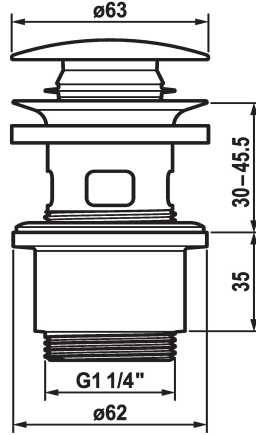

KWC

Afvoerklep Push Open

Modell-Linie: ACCESSOIRES | Z.538.321.176

Kranen | Accessoires voor kranen

KWC-No.

538321
chromeline

538523
matt black

538524
brushed steel

Kleurcode

chromeline

matt black

brushed steel

- * KWC afvoerkraan Push Open
- * 2-in-1-functie
- druk om te openen en te sluiten
- kan worden vergrendeld in open positie

- * geschikt voor wastafels met of zonder overloop
- * Apart bestellen (optie of indien nodig):
- Afstandsring (alleen voor bak zonder overloop)
- 15 mm Z.538.759.106 of 25 mm Z.538.761.106