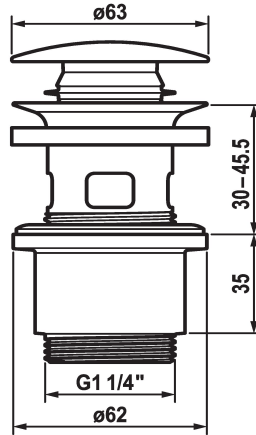

KWC Ablaufventil Push Open

Modell-Linie: ACCESSOIRES | Z.538.321.177
Armaturen | Zubehör Armaturen

KWC-Nr.

538321
chromeline

538523
matt black

538524
brushed steel

Farbcode

chromeline

matt black

brushed steel

* KWC Ablaufventil Push Open
* 2 in 1 Funktion
- zum öffnen und schliessen drücken
- in offener Position arretrierbar

* für Waschtische mit oder ohne Überlauf geeignet
* Separat bestellen (optional oder falls erforderlich):
- Distanzring (nur für dünnwandige Becken ohne Überlauf)
- 15mm Z.538.759.106 oder 25 mm Z.538.761.106

Technische Daten

Farbcode

Armaturtyp

brushed steel

Ablaufventil

Optionales Zubehör

Ablaufventil Distanzring

538759
Z.538.759.000