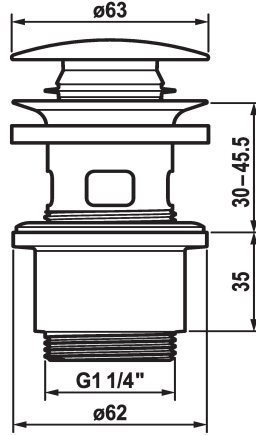

KWC

Garniture de vidage Push Open

Modell-Linie: ACCESSOIRES | Z.538.321.177
 Robinetteries | Accessoires robinetteries

KWC-No.

538321
 chromeline

538523
 matt black

538524
 brushed steel

Code couleur

chromeline

matt black

brushed steel

* Garniture de vidage KWC Push Open
 * Fonction 2 en 1
 - s'ouvre et se ferme sur simple pression
 - peut être bloquée en position ouverte
 * pour lavabos avec ou sans trop-plein

* À commander séparément (optionnel ou si nécessaire):
 - Bague d'écartement (uniquement pour les lavabos sans trop-plein)
 - 15 mm Z.538.759.106 ou 25 mm Z.538.761.106

Données techniques

Code couleur

Type de robinet