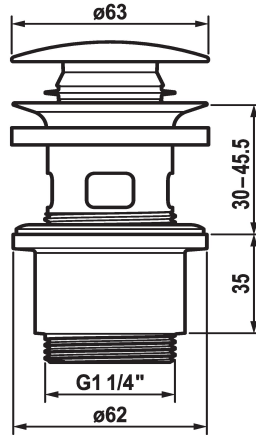

### Afvoerkraan Push Open

Modell-Linie: ACCESSOIRES | Z.538.321.177

Kranen | Accessoires voor kranen

#### KWC-No.

**538321**  
chromeline

**538523**  
matt black

**538524**  
brushed steel

#### Kleurcode

chromeline

matt black

brushed steel

- \* KWC afvoerkraan Push Open
- \* 2-in-1-functie
- druk om te openen en te sluiten
- kan worden vergrendeld in open positie

- \* geschikt voor wastafels met of zonder overloop
- \* Apart bestellen (optie of indien nodig):
- Afstandsring (alleen voor bak zonder overloop)
- 15 mm Z.538.759.106 of 25 mm Z.538.761.106