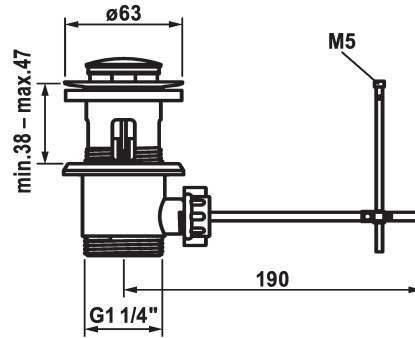

### KWC-Nr.

**538581**  
chromeline

\* KWC Ablaufventil  
\* mit langer Heberstange  
\* Aus Messing

\* mit langen Ablaufschlitzen  
\* auch für dünnwandige Waschbecken geeignet

### Technische Daten

Farbcode
Armaturtyp
teamNumber
sanitasTroeschNumber

chromeline
Ablaufventil
72880.502
6911 141.501