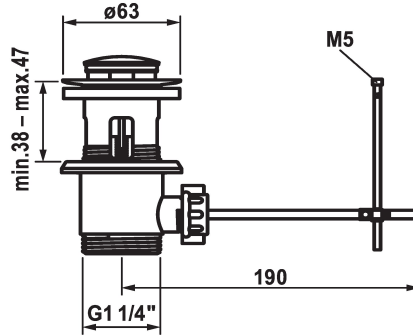

#### KWC-No.

**538581**  
chromeline

\* Garniture de vidage KWC  
\* avec tige de siphon longue  
\* En laiton

\* avec de longues fentes de drainage  
\* convient également pour les éviers à paroi mince