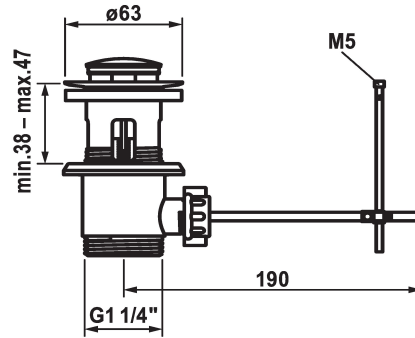

KWC

Valvola di scarico

Modell-Linie: ACCESSOIRES | Z.538.581.000
Rubinetterie per bagni | Accessori per rubinetteria

KWC-No.

538581
chromeline

* Valvola di scarico KWC
* con astina orizzontale lunga
* Di ottone

* con lunghe fessure di drenaggio
* adatto anche per lavelli a parete sottile

Dati tecnici

Codice colore

chromeline

Tipo di rubinetto

Ablaufventil

Pezzi di ricambio

Bicchiere con tappo

538893
Z.538.346.000

Bicchiere con tappo

538348
Z.538.348.000

Scarichi Tappo scarico con piede

538892
Z.538.349.000