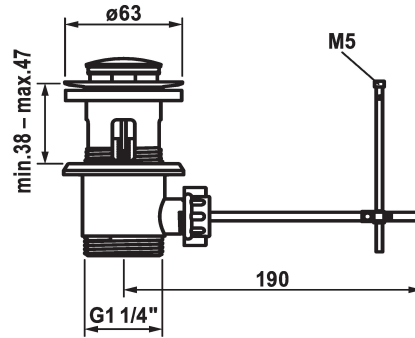

#### KWC-No.

**538581**

chromeline

- \* KWC afvoerkraan
- \* met lange hefstang
- \* Van messing

- \* met lange drainagesleuven
- \* ook geschikt voor dunwandige putten