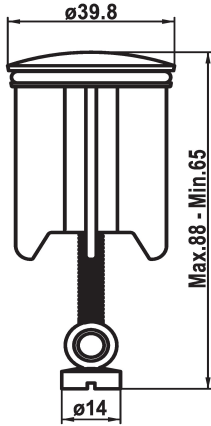

KWC Stopfen

Modell-Linie: SPAREPARTS | Z.538.349.000
Armaturen | Zubehör Armaturen

KWC-Nr.

538892
chromeline, L 60

* Stopfen
* Passend zu:

- KWC Ablaufventil Z.538.581.000

Technische Daten

Farbcode

chromeline

Armaturtyp

Ersatzteil