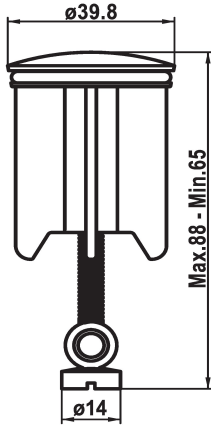

KWC Stopfen

Modell-Linie: SPAREPARTS | Z.538.349.000
Armaturen | Zubehör Armaturen

KWC-Nr.

538892
chromeline, L 60

* Stopfen
* Passend zu:

- KWC Ablaufventil Z.538.581.000

Technische Daten

Farbcode
Armaturtyp
teamNumber
sanitasTroeschNumber

chromeline
Ersatzteil
73019.502
6911 142.501