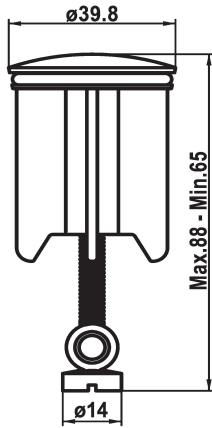

KWC

Stopfen

Modell-Linie: SPAREPARTS | Z.538.349.000

Armaturen | Zubehör Armaturen

KWC-Nr.

538892

chromeline, L 60

* Stopfen
* Passend zu:

- KWC Ablaufventil Z.538.581.000

Technische Daten

Farbcode

chromeline

Armaturtyp

Ersatzteil