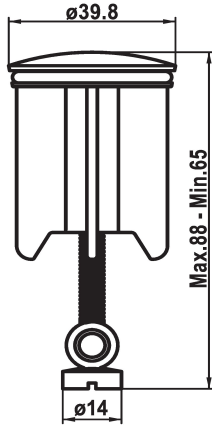

### Bouchon d'écoulement avec pied

Modell-Linie: SPAREPARTS | Z.538.349.000

Robinetteries | Accessoires robinetteries

#### KWC-No.

**538892**

chromeline, L 60

\* Bouchon d'écoulement

\* A combiner avec:

- Garniture de vidage KWC Z.538.581.000