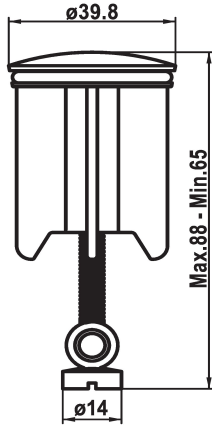

KWC

Bouchon d'écoulement avec pied

Modell-Linie: SPAREPARTS | Z.538.349.000

Robinetteries | Accessoires robinetteries

KWC-No.

538892

chromeline, L 60

* Bouchon d'écoulement

* A combiner avec:

- Garniture de vidage KWC Z.538.581.000

Données techniques

Code couleur

Type de robinet

chromeline

Ersatzteil