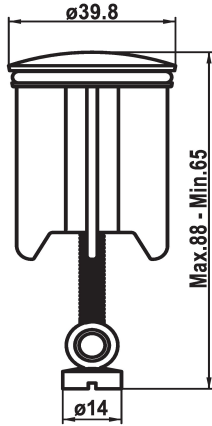

KWC

Tappo scarico con piede

Modell-Linie: SPAREPARTS | Z.538.349.000
Rubinetterie per bagni | Accessori per rubinetteria

KWC-No.

538892
chromeline, L 60

* Tappo scarico
* Adatto a:

- Valvola di scarico KWC Z.538.581.000

Dati tecnici

Codice colore

chromeline

Tipo di rubinetto

Ersatzteil

teamNumber

73019.502

sanitasTroeschNumber