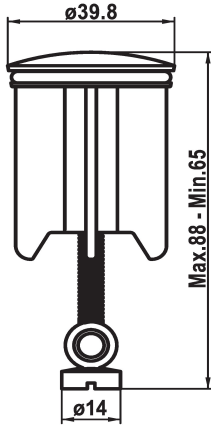

KWC

Tappo scarico con piede

Modell-Linie: SPAREPARTS | Z.538.349.000
Rubinetterie per bagni | Accessori per rubinetteria

KWC-No.

538892
chromeline, L 60

* Tappo scarico
* Adatto a:

- Valvola di scarico KWC Z.538.581.000

Dati tecnici

Codice colore

chromeline

Tipo di rubinetto

Ersatzteil