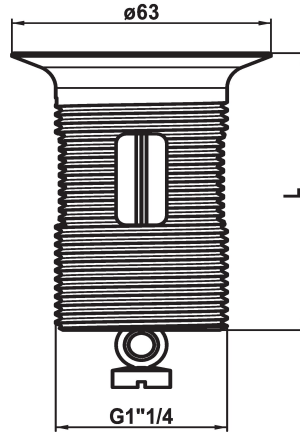

KWC

Kelch mit Stopfen

Modell-Linie: SPAREPARTS | Z.538.346.000

Armaturen | Zubehör Armaturen

KWC-Nr.

538893
chromeline, L 60

538347
chromeline, L 80

538348
chromeline, L 100

Mass Länge

L 60

L 80

L 100

* Kelch mit Stopfen

* Passend zu:

- KWC Ablaufventil Z.538.581.000 und K.14.90.00.000

Technische Daten

Farbcode

chromeline

Armaturtyp

Ersatzteil

Mass Länge

L 60