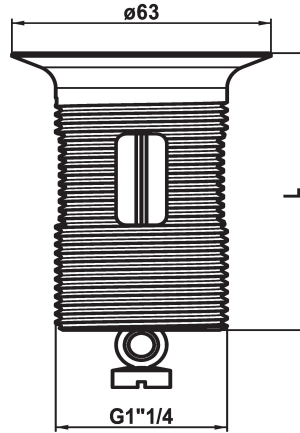

KWC

Kelch mit Stopfen

Modell-Linie: SPAREPARTS | Z.538.346.000

Armaturen | Zubehör Armaturen

KWC-Nr.

538893
chromeline, L 60

538347
chromeline, L 80

538348
chromeline, L 100

Mass Länge

L 60

L 80

L 100

* Kelch mit Stopfen

* Passend zu:

- KWC Ablaufventil Z.538.581.000 und K.14.90.00.000

Technische Daten

Farbcode

chromeline

Armaturtyp

Ersatzteil

Mass Länge

L 60

teamNumber

0