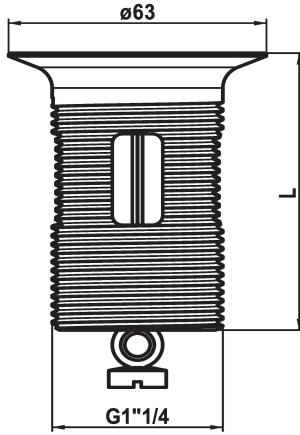

KWC

Kelch mit Stopfen

Modell-Linie: SPAREPARTS | Z.538.346.000

Armaturen | Zubehör Armaturen

KWC-Nr.

538893
chromeline, L 60

538347
chromeline, L 80

538348
chromeline, L 100

Mass Länge

L 60

L 80

L 100

* Kelch mit Stopfen

* Passend zu:

- KWC Ablaufventil Z.538.581.000 und K.14.90.00.000

Technische Daten

Farbcode

chromeline

Armaturtyp

IP31

Mass Länge

L 60