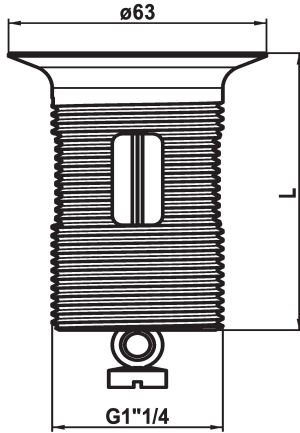

KWC

Bonde vidage avec bouchon

Modell-Linie: SPAREPARTS | Z.538.346.000
Robinetteries | Accessoires robinetteries

KWC-No.

538893
chromeline, L 60

538347
chromeline, L 80

538348
chromeline, L 100

Cote Longueur

L60

L80

L100

* Bonde vidage avec bouchon
* A combiner avec:

* Garniture de vidage KWC Z.538.581.000 et K.14.90.00.000

Données techniques

Code couleur

chromeline

Type de robinet

31

Cote Longueur

L60